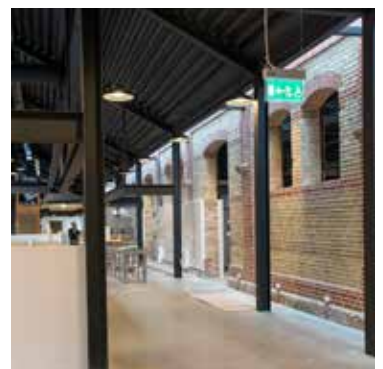

JSB John Svensson Byggnadsfirma AB

Huvudkontor

Postadress: Box 56, 374 02 Asarum, Besöksadress: Odalvägen 12, 374 52 Asarum
Telefon växel: 0454-32 96 65, Fax: 0454-32 00 62, E-post: info@jsb.se